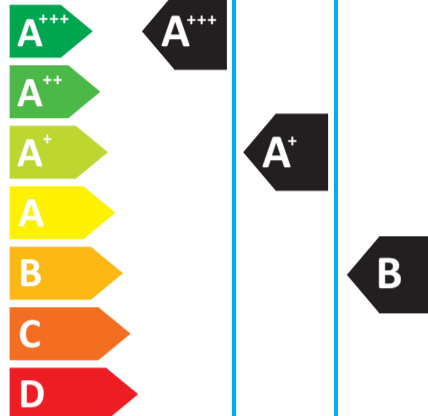

ENERG
енергия · ενεργεια

Y IJA
IE IA

Model Trysil Floor Comfort

SEER

kW 3,5
SEER 7,0
kWh/annum 175

SCOP

kW	3,3	3,2	4,6
SCOP	5,3	4,1	3,2
kWh/annum	872	1093	3019

ENERGIA · ЕНЕРГИЯ · ΕΝΕΡΓΕΙΑ · ENERGIJA · ENERGY · ENERGIE · ENERGI
626/2011 62229973443