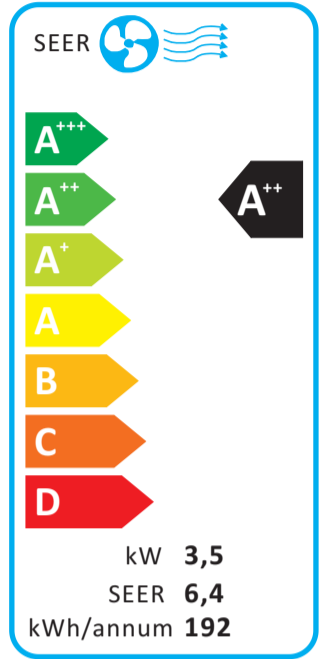

ENERG
енергия · ενεργεια

wilfa

Modell Trysil 6500 Gulv

ENERGIA · ЕНЕРГИЯ · ΕΝΕΡΓΕΙΑ · ENERGIJA · ENERGY · ENERGIE · ENERGI
626/2011

62229956660