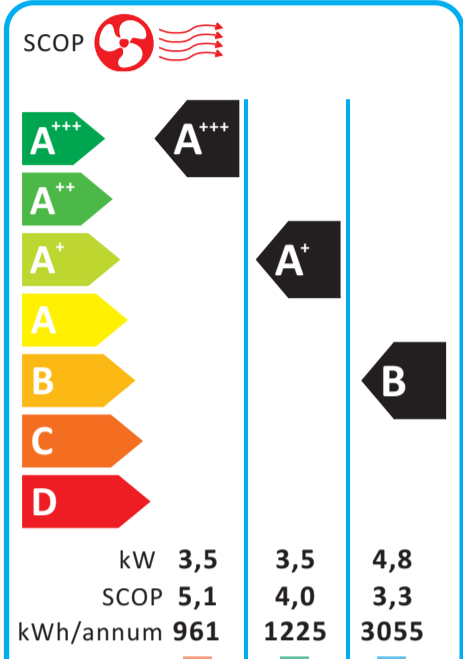

ENERG
енергия · ενεργεια

wilfa

Modell Trysil 6500 Gulv

ENERGIA · ЕНЕРГИЯ · ΕΝΕΡΓΕΙΑ · ENERGIJA · ENERGY · ENERGIE · ENERGI
626/2011

62229956660